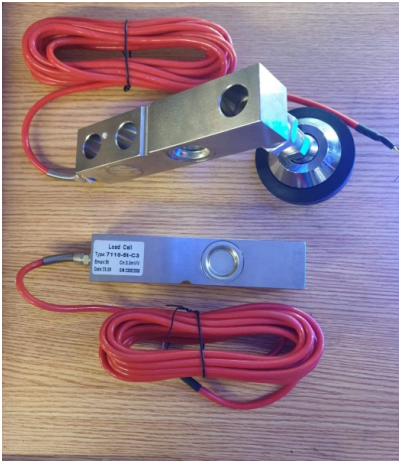

INDUSTRIAL BOMBA PRESURIZADO
110V LXDC 15 - 18 85W ¾"

BALANZA PORTABLE BOLSILLO
RECARGABLE CON TIPOC 2KG/0.1G

BALANZA PISO BAÑO BLUETOOTH
XIAOMI SMART SCALE S200

BALANZA SENSOR CELDA LP7110
5000KG-C3 LOCOSC

**BALANZA SENSOR CELDA 2000KG
YZC-320C**

**BALANZA SENSOR CELDA 500KG NL-
X SQB KELI**

**BALANZA SENSOR CELDA 1000KG
NL-X SQB KELI**

**BALANZA SENSOR CELDA 2000KG
NL-X SQB KELI**

**BALANZA PORTABLE MANO
MALETA NS18 50KG/10G (CON
REGLA)**