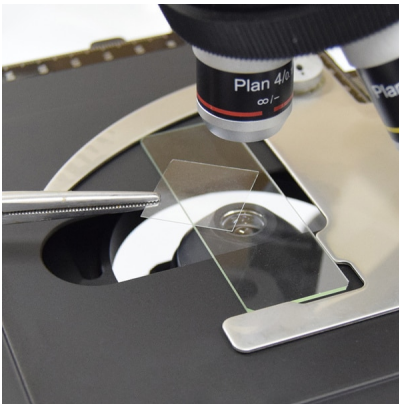

**LABORATORIO MICROSCOPIO
CUBREOBJETOS (COVER SLIP)
20*20MM 0.17MM (0.13-0.17)
100PIEZA/CAJA**