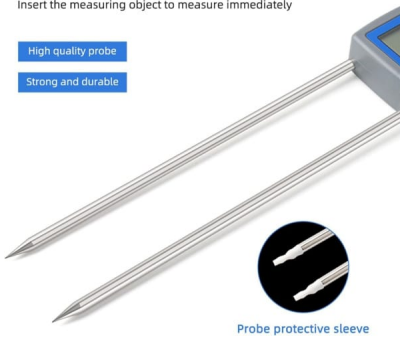

HIGHLY SENSITIVE SENSING PROBE

Insert the measuring object to measure immediately

- High quality probe
- Strong and durable

LABORATORIO MEDIDOR
HUMEDAD DE GRANO TIPO
BARILLA 8-40#