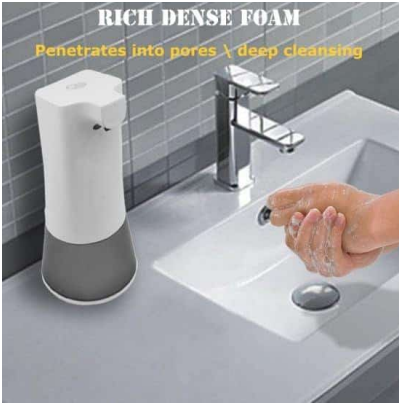

**COCINA TRAMPA MOSQUITO
ZANCUDO 5V RECARGABLE (CON
BASE)**

**COCINA VASO TAZA DE CAFÉ CON
COLOR M?GICO 350ML**

**COCINA TOSTADORA CAFÉ Y
SEMILLAS 800G**

**COCINA TAZA DE TE (JUEGO DE 15
PIEZAS) ZH-603 CON PLATO DE
BAMBU**