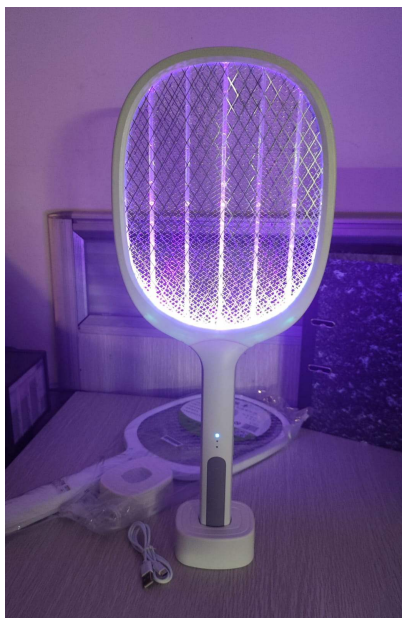

**BAÑO DUCHA FIJO CON
MANGUERA 1.2 METRO**

**COCINA VASO TAZA DE CAFE CON
MANTENEDOR DE CALOR 300ML
(TOUCH)**

**COCINA TRAMPA MOSCA
(PORTATIL) SOLAR**

**COCINA TRAMPA MOSCA
(PORTATIL) SOLAR (SOLO CEBO)**