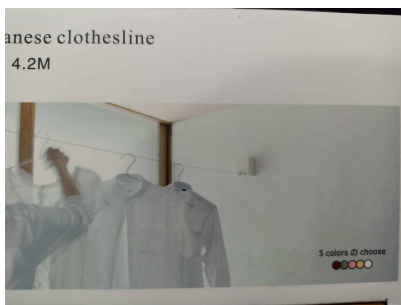

HOGAR COCINA TERMO CON TERMÓMETRO

HOGAR CUERDA DE ESLINGA PARA ROPA 5.1M (COLOR NEGRO)

HOGAR CUERDA DE ESLINGA PARA ROPA 5.1M (COLOR BLANCO)

HOGAR CUERDA DE ESLINGA PARA ROPA 4.2M (COLOR NEGRO)

HOGAR CUERDA DE ESLINGA PARA ROPA 4.2M (COLOR BLANCO)