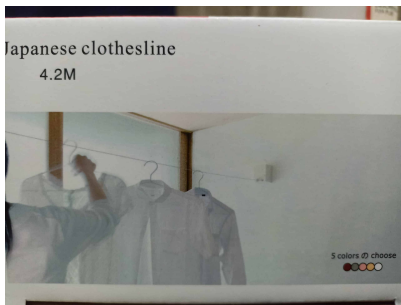

HOGAR COCINA TERMO CON TERMÓMETRO

HOGAR CUERDA DE ESLINGA PARA ROPA 5.1M (COLOR NEGRO)

HOGAR CUERDA DE ESLINGA PARA ROPA 5.1M (COLOR BLANCO)

HOGAR CUERDA DE ESLINGA PARA ROPA 4.2M (COLOR NEGRO)

HOGAR CUERDA DE ESLINGA PARA ROPA 4.2M (COLOR BLANCO)